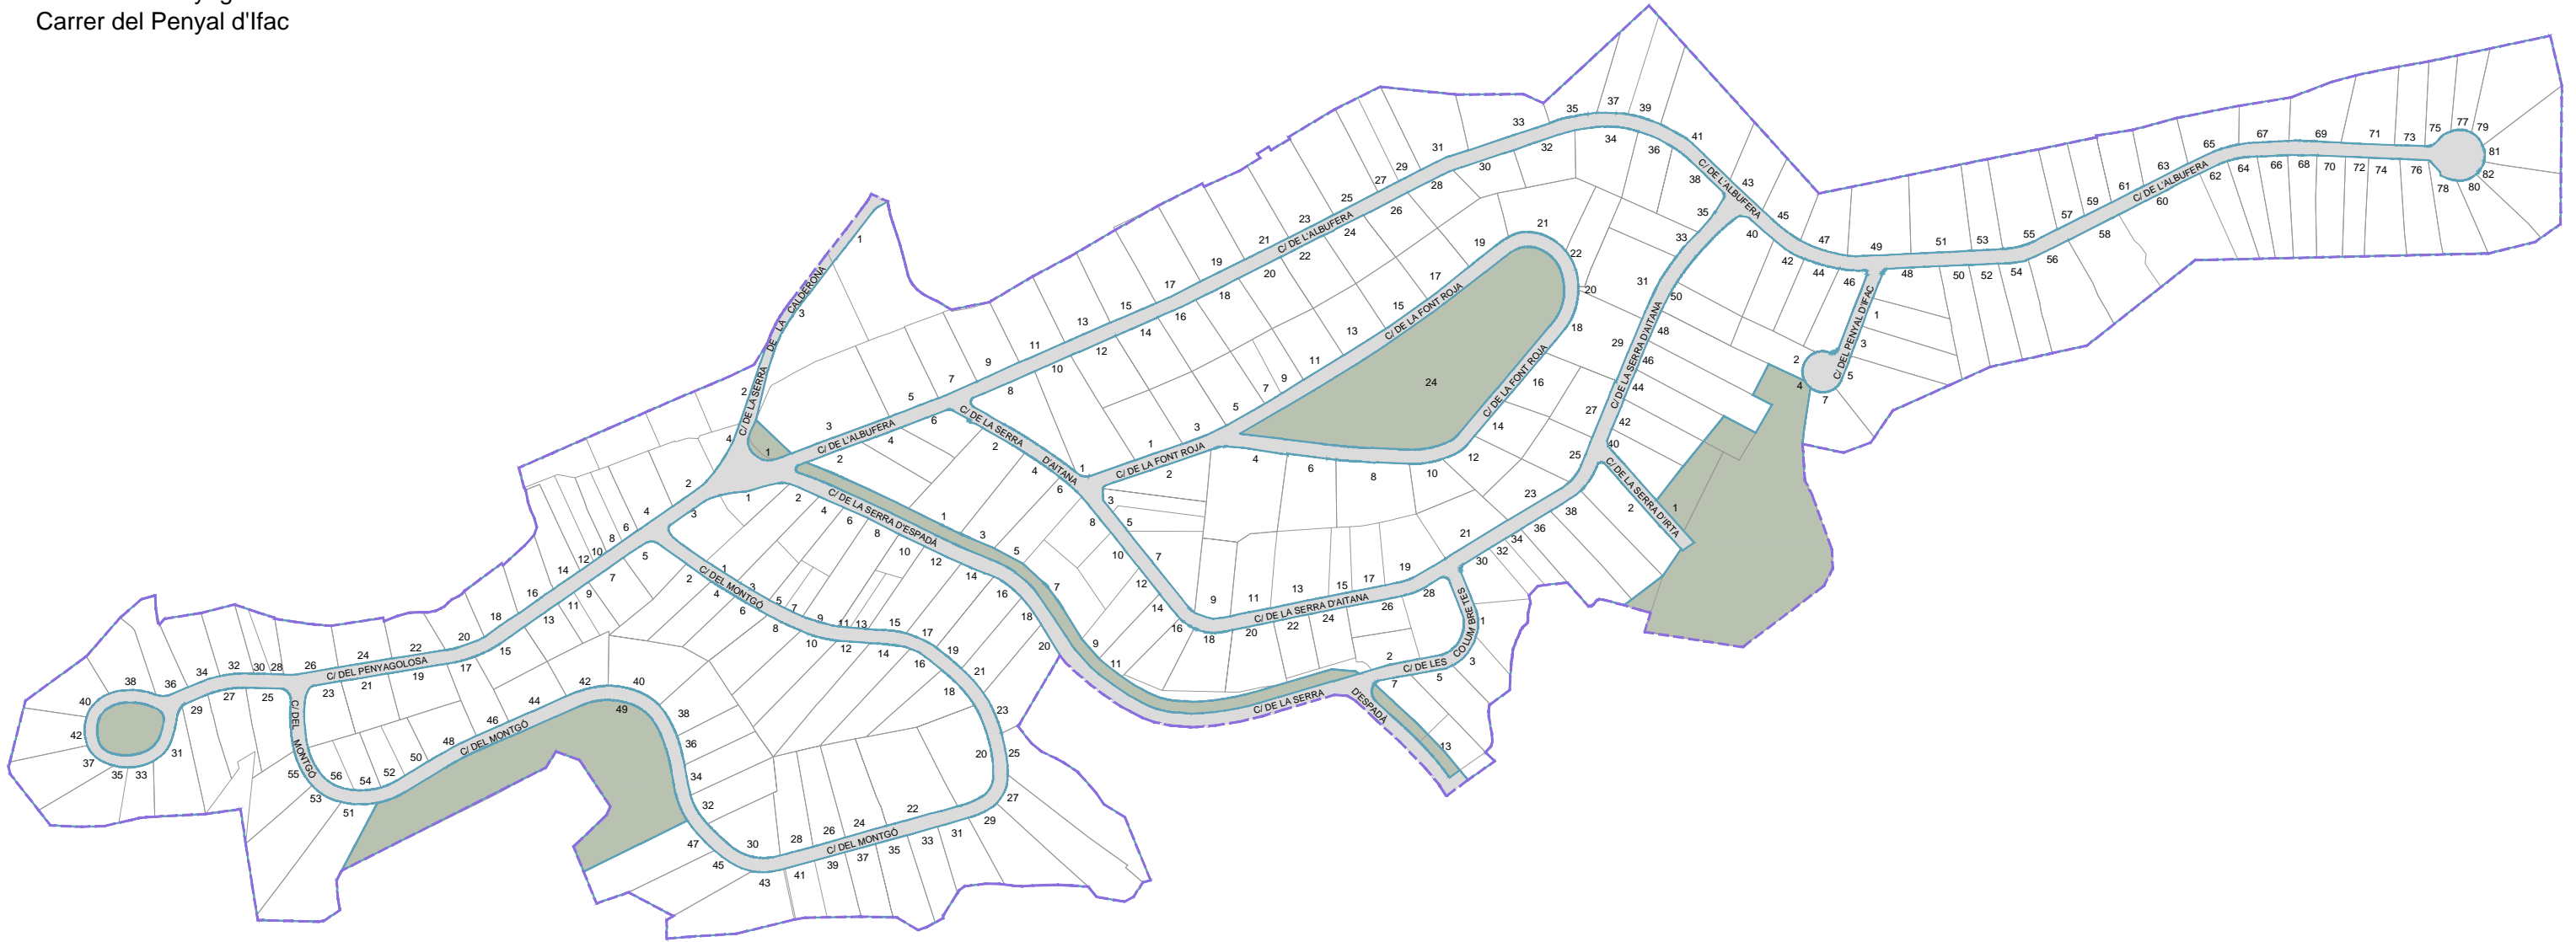

Urbanització Mare de Déu de Montserrat

Sèrie Lèxica: Noms de Parcs naturals valencians

Carrer de l'Albufera
Carrer de les Columbretes
Carrer de la Font Roja
Carrer del Montgó
Carrer del Penyagolosa
Carrer del Penyal d'Irac

Carrer de la Serra d'Aitana
Carrer de la Serra Calderona
Carrer de la Serra d'Espadà
Carrer de la Serra d'Irta

0 10 50 100

■ Via existent ■ Via no executada ■ Zona verda