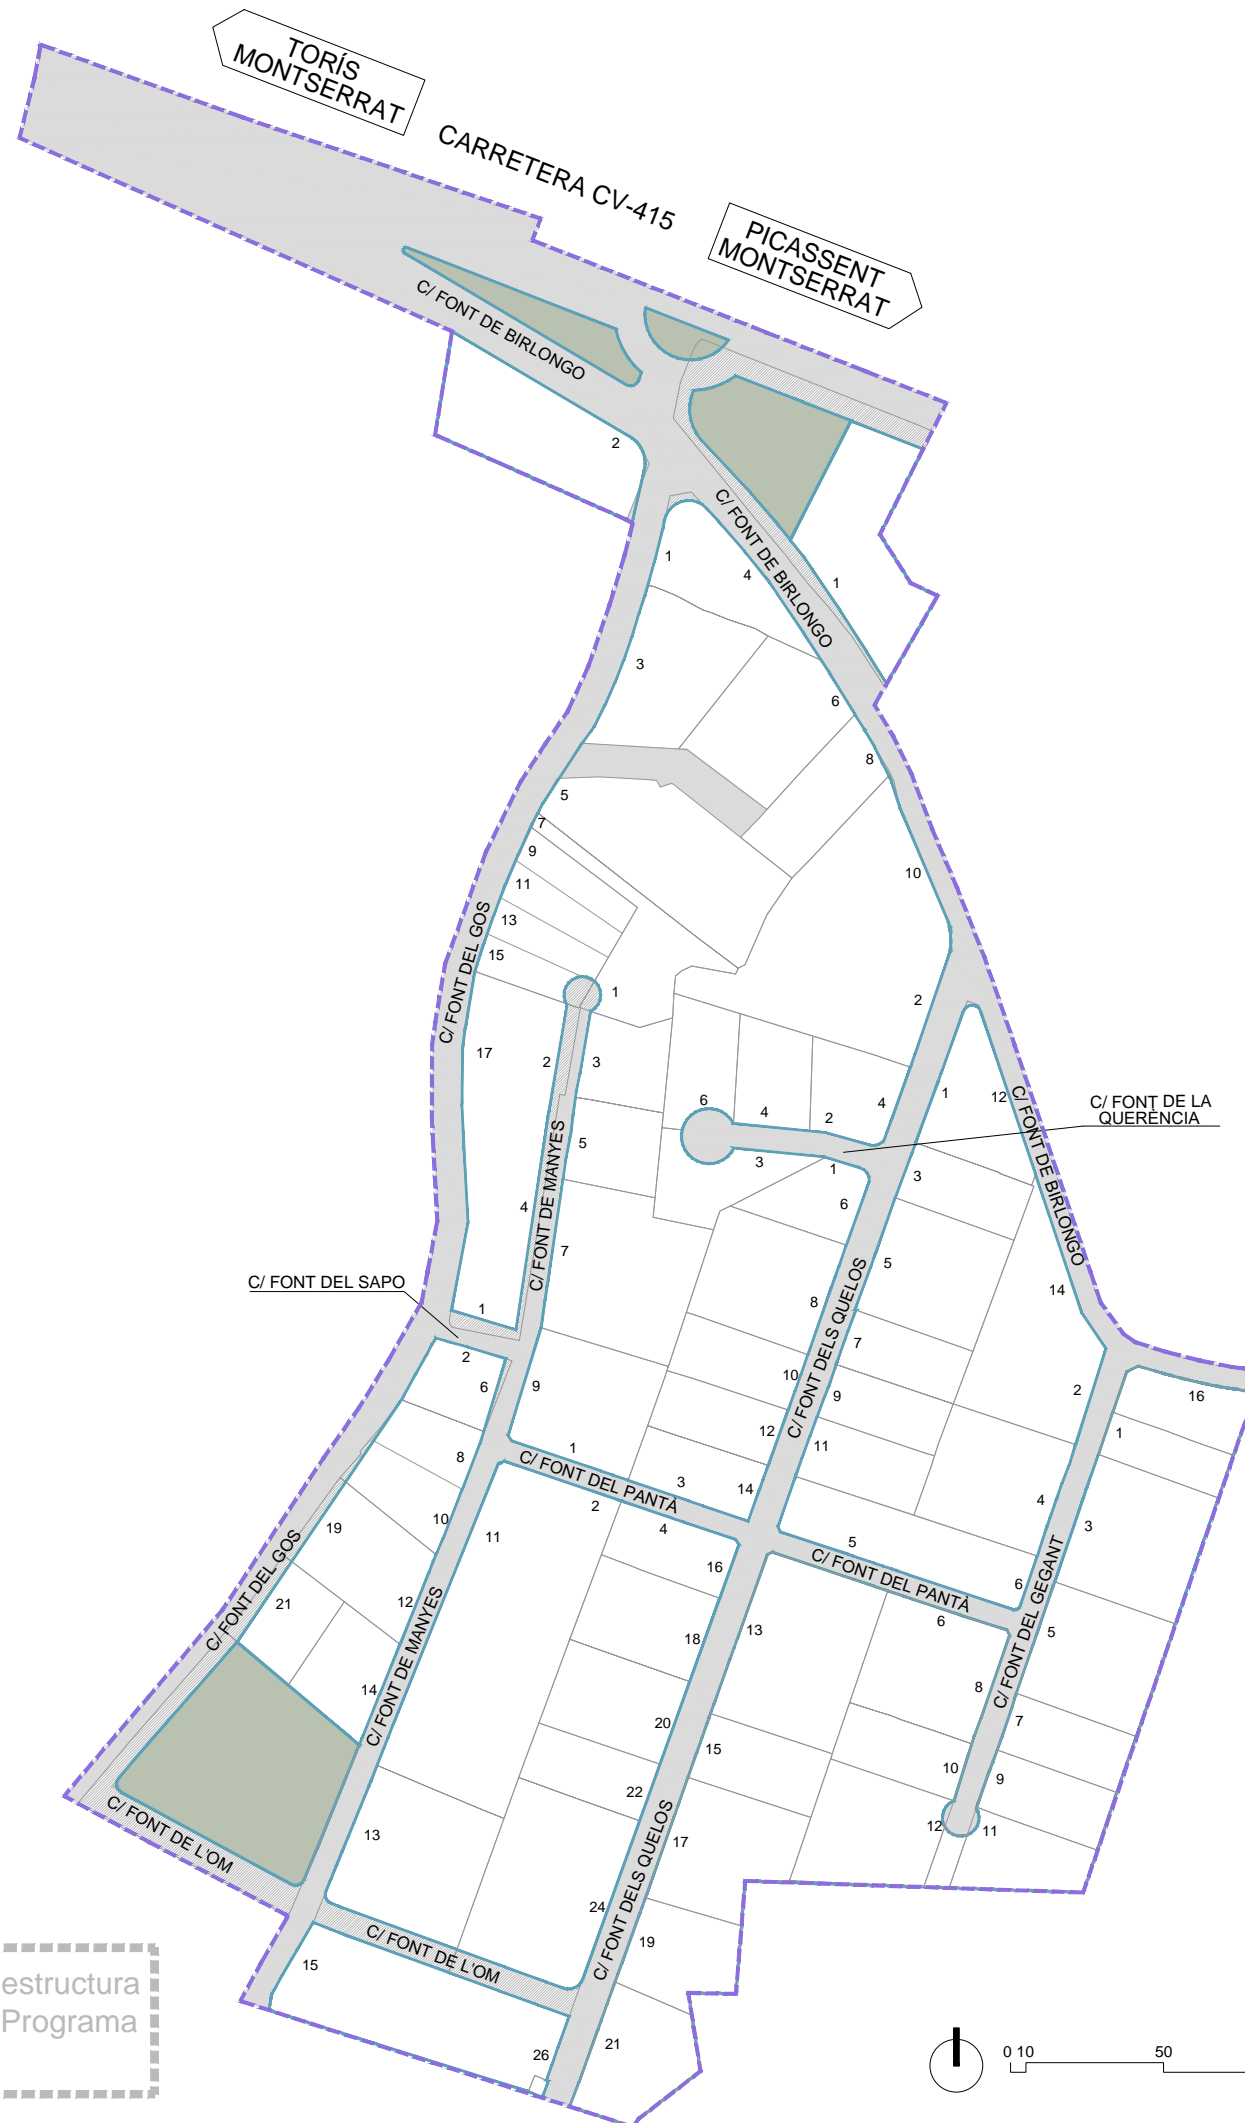

Colònia Corral de Xupeno

Sèrie Lèxica: Noms de fonts del Terme Municipal de Montserrat

- Carrer Font de Birlongo
- Carrer Font del Gegant
- Carrer Font del Gos
- Carrer Font de Manyes
- Carrer Font de l'Om
- Carrer Font del Pantà
- Carrer Font dels Quelos
- Carrer Font de la Querència
- Carrer Font del Sapo

El viari referenciat com a *carrer* en aquest plànol pertany a una futura estructura viària que no es considerarà com a tal fins que no es desenvolupe el Programa d'Actuació Integrada o Programa Urbanístic corresponent.